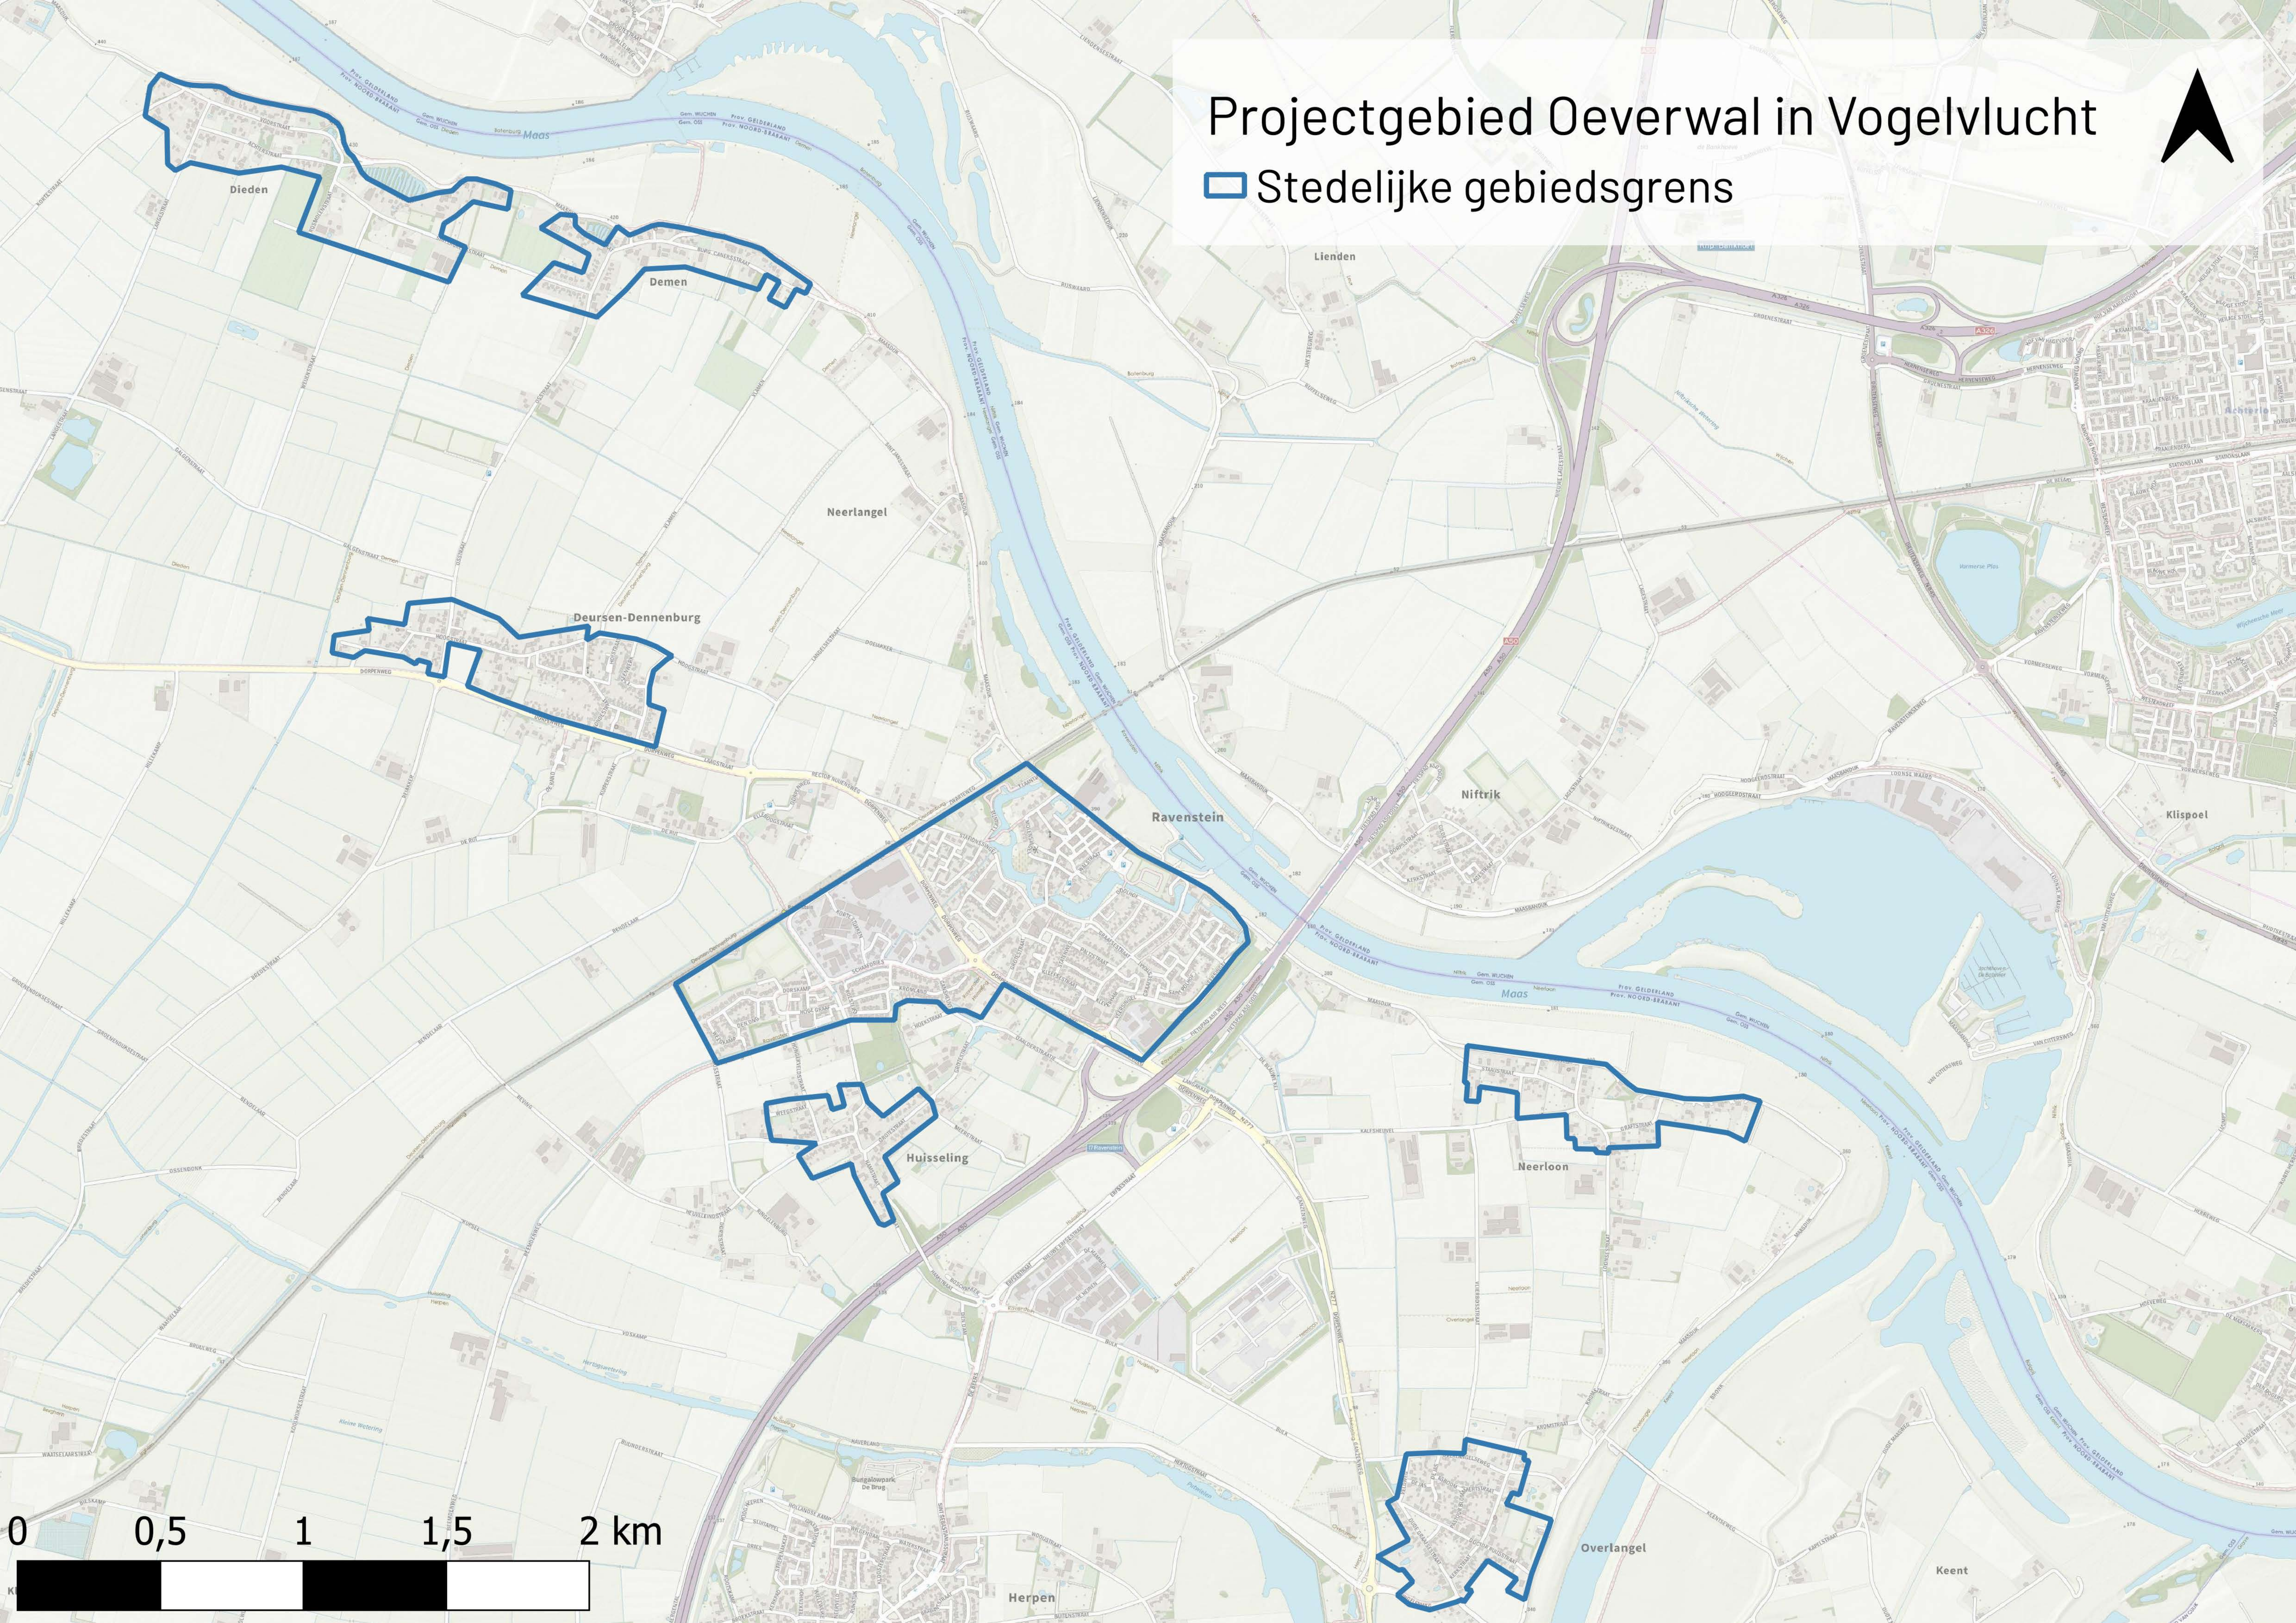

Projectgebied Oeverwal in Vogelvlucht

▭ Stedelijke gebiedsgrens

0 0,5 1 1,5 2 km